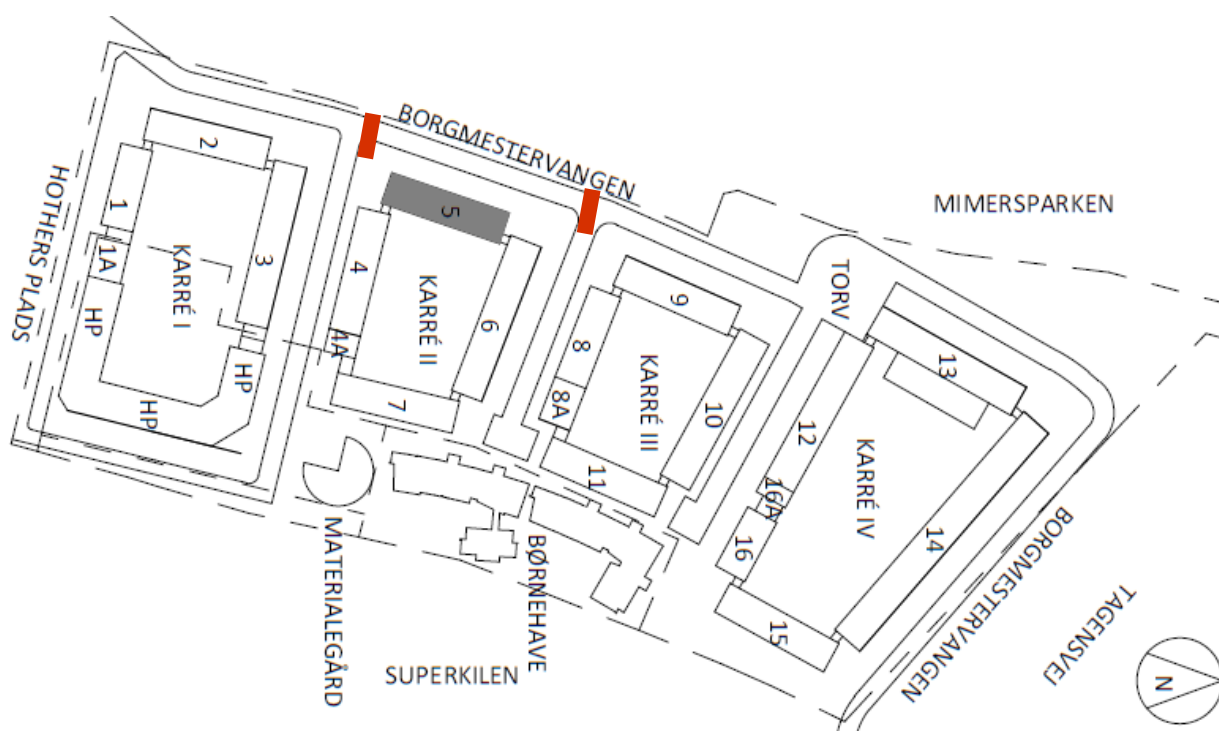

# Information om luk af vej, karré II, foran MP26-30:

Fra tirsdag 15.november til og med torsdag d.17.november, lukker vi vejen på begge sider foran blok 5, MP26-30, mellem kl.07-16.

Med venlig hilsen

Bo-Vita og **NORDSTERN™**

# Information about road closure, Karré II, foran MP26-30:

From Tuesday November 15<sup>th</sup> to and including Thursday November 17<sup>th</sup>, we will close the road on both sides in front Mjølnerparken 26-30, between 07 a.m. to 16.p.m.