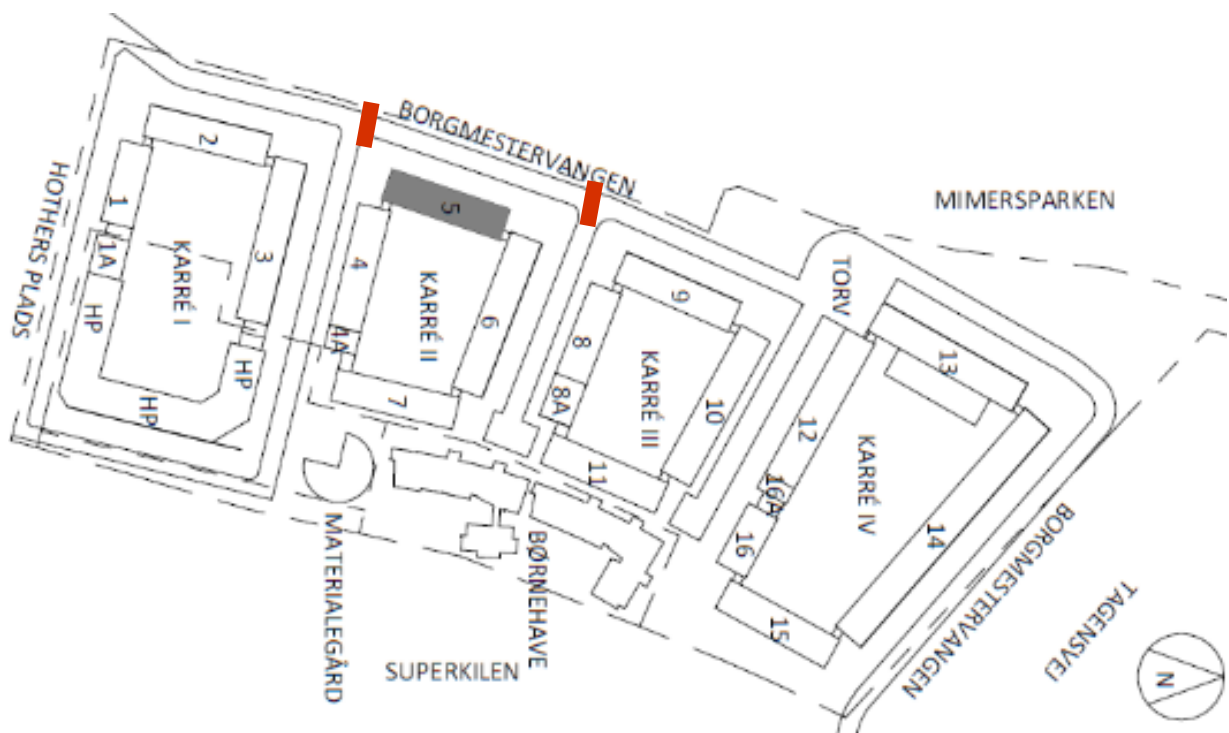

# Information om luk af vej, karré II, foran MP26-30:

Fra tirsdag 15.november til og med torsdag d.17.november, lukker vi vejen på begge sider foran blok 5, MP26-30, mellem kl.07-16.

Med venlig hilsen

Bo-Vita og **NORDSTERN™**

# Information about road closure, Karré II, foran MP26-30:

From Tuesday November 15<sup>th</sup> to and including Thursday November 17<sup>th</sup>, we will close the road on both sides in front Mjølnerparken 26-30, between 07 a.m. to 16.p.m.